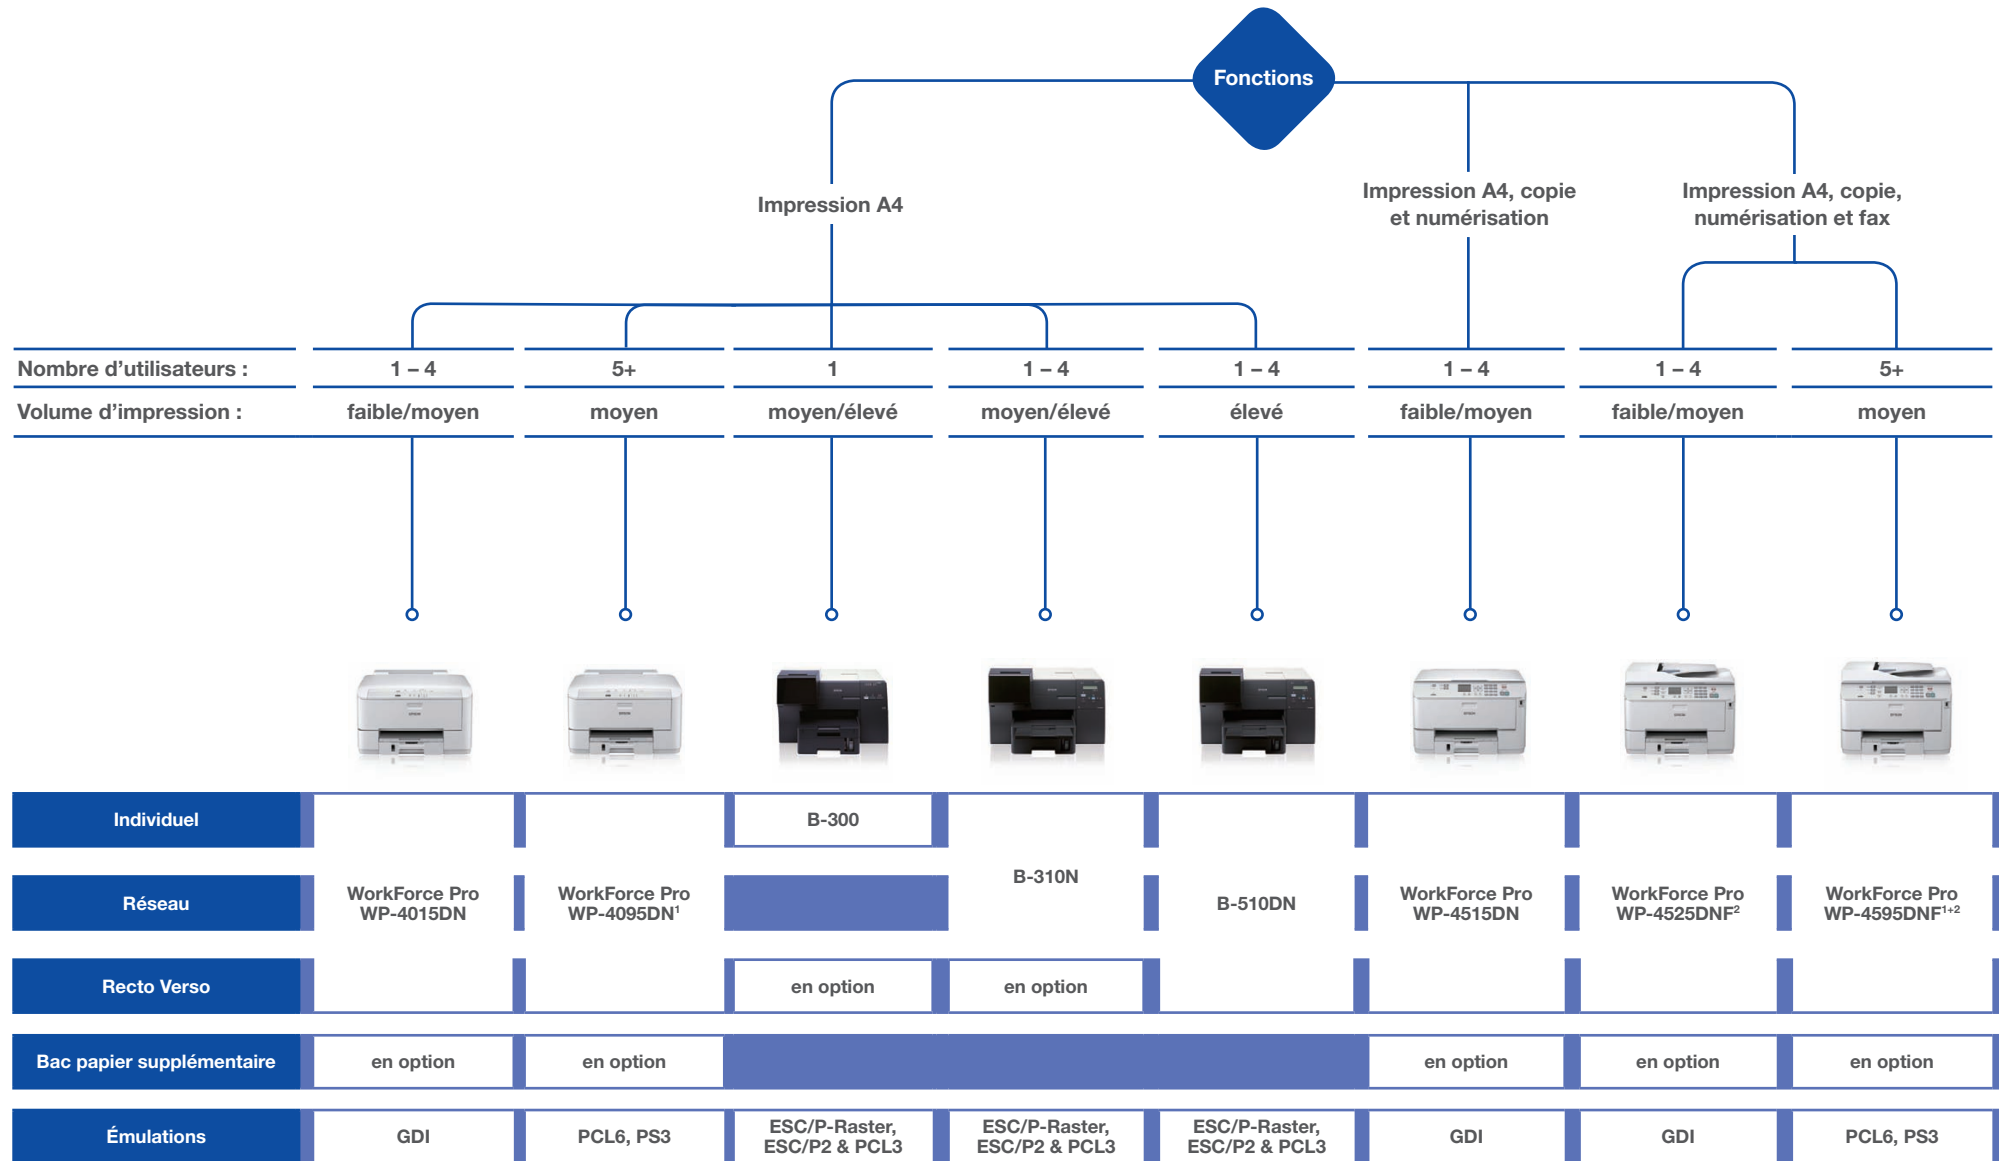

IMPRIMANTES ET MULTIFONCTIONS MICROPIEZO PROFESSIONNELS COULEUR EPSON

¹ Disponible à partir du 1er trimestre 2012 ² Certains ou tous les produits de WiFi et fax peuvent ne pas être disponibles dans certains pays. Les modèles présentés sont en configuration standard.

Epson en Belgique et au Luxembourg :
Infoline Belgique : 070/350120 (0,1735 €/mn.)
Infoline Luxembourg : 900/43010 (0,24 €/mn.)
Epson Europe BV – Succursale Belge
Belgicastraat 4 – Keiberg, B-1930 Zaventem
www.epson.be

Epson en Suisse :
Infoline Suisse : 0848 448820 (8 cent./mn.)
www.epson.ch

Les marques commerciales et marques déposées sont la propriété de Seiko Epson Corporation ou de leurs détenteurs respectifs.
Les informations sur les produits sont sujettes à modification sans préavis.

EPSON®