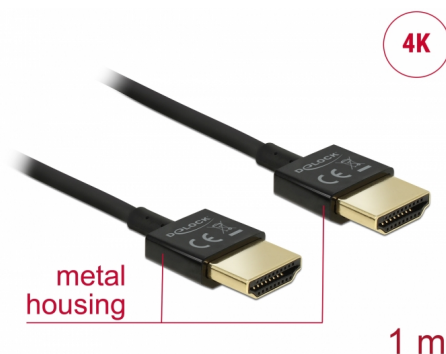

Delock Câble HDMI haute vitesse avec Ethernet - HDMI-A mâle > HDMI-A mâle 3D 4K 1 m Fin Haut de gamme

Description

Ce câble HDMI haute vitesse avec Ethernet haut de gamme de Delock se distingue par son diamètre réduit et de ses connecteurs courts. Le câble à triple blindage associe un transfert de données rapide et une connexion audio/vidéo et Ethernet. Grâce à la prise en charge d'une bande passante maximale de 18 Gbit/s, le contenu 4K (fréquence de trame maximale 60 Hz), le contenu 3D en résolution 4K (fréquence de trame maximale 24 Hz) et le contenu à rapport d'aspect cinéma 21:9 peuvent désormais être affichés. Le câble permet la transmission simultanée de deux canaux vidéo pour afficher des flux vidéo pour deux utilisateurs sur un seul écran, ainsi que la transmission simultanée de quatre canaux audio au maximum. La qualité de la transmission audio est significativement améliorée avec le taux d'échantillonnage jusqu'à 1536 kHz.