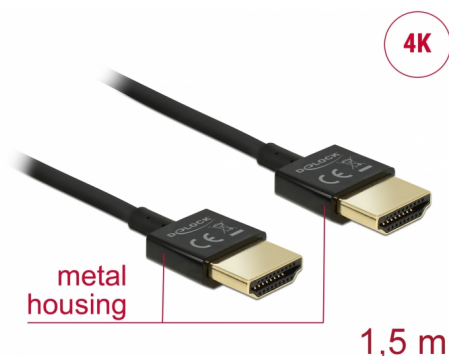

# Delock Câble HDMI haute vitesse avec Ethernet - HDMI-A mâle > HDMI-A mâle 3D 4K 1,5 m Fin Haut de gamme

## Description

Ce câble HDMI haute vitesse avec Ethernet haut de gamme de Delock se distingue par son diamètre réduit et de ses connecteurs courts. Le câble à triple blindage associe un transfert de données rapide et une connexion audio/vidéo et Ethernet. Grâce à la prise en charge d'une bande passante maximale de 18 Gbit/s, le contenu 4K (fréquence de trame maximale 60 Hz), le contenu 3D en résolution 4K (fréquence de trame maximale 24 Hz) et le contenu à rapport d'aspect cinéma 21:9 peuvent désormais être affichés. Le câble permet la transmission simultanée de deux canaux vidéo pour afficher des flux vidéo pour deux utilisateurs sur un seul écran, ainsi que la transmission simultanée de quatre canaux audio au maximum. La qualité de la transmission audio est significativement améliorée avec le taux d'échantillonnage jusqu'à 1536 kHz.