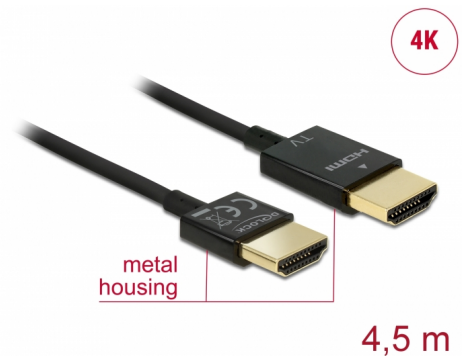

Delock Câble HDMI haute vitesse avec Ethernet - HDMI-A mâle > HDMI-A mâle 3D 4K 4,5 m Actif Fin Haut de gamme

Description

Ce câble HDMI haute vitesse avec Ethernet haut de gamme de Delock se distingue par son diamètre réduit et de ses connecteurs courts. Le câble à triple blindage associe un transfert de données rapide et une connexion audio/vidéo et Ethernet. Grâce à la prise en charge d'une bande passante maximale de 18 Gbit/s, le contenu 4K (fréquence de trame maximale 60 Hz), le contenu 3D en résolution 4K (fréquence de trame maximale 24 Hz) et le contenu à rapport d'aspect cinéma 21:9 peuvent désormais être affichés. Le câble permet la transmission simultanée de deux canaux vidéo pour afficher des flux vidéo pour deux utilisateurs sur un seul écran, ainsi que la transmission simultanée de quatre canaux audio au maximum. La qualité de la transmission audio est significativement améliorée avec le taux d'échantillonnage jusqu'à 1536 kHz.