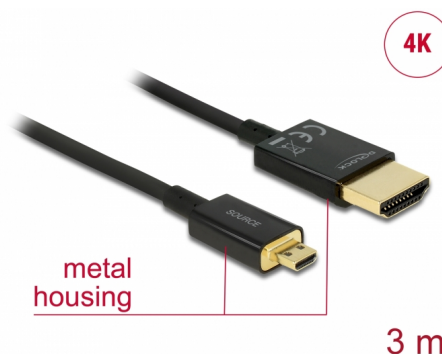

# Delock Câble HDMI haute vitesse avec Ethernet - HDMI-A mâle > HDMI Micro-D mâle 3D 4K 3 m Actif Fin Haut de gamme

## Description

Ce câble HDMI haute vitesse avec Ethernet haut de gamme Delock permet la connexion entre une caméra ou une tablette avec une interface Micro HDMI et un moniteur ou une télévision avec un port HDMI-A. Il se distingue en raison de son diamètre réduit et de ses connecteurs courts. Le câble à triple blindage associe un transfert de données rapide et une connexion audio/vidéo et Ethernet. Grâce à la prise en charge d'une bande passante maximale de 18 Gbit/s, le contenu 4K (fréquence de trame maximale 60 Hz), le contenu 3D en résolution 4K (fréquence de trame maximale 24 Hz) et le contenu à rapport d'aspect cinéma 21:9 peuvent désormais être affichés. Le câble permet la transmission simultanée de deux canaux vidéo pour afficher des flux vidéo pour deux utilisateurs sur un seul écran, ainsi que la transmission simultanée de quatre canaux audio au maximum. La qualité de la transmission audio est significativement améliorée avec le taux d'échantillonnage jusqu'à 1536 kHz.