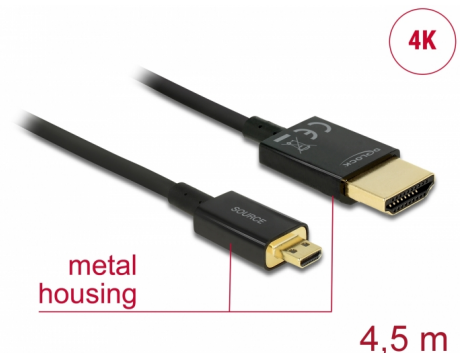

Delock Câble HDMI haute vitesse avec Ethernet - HDMI-A mâle > HDMI Micro-D mâle 3D 4K 4,5 m Actif Fin Haut de gamme

Description

Ce câble HDMI haute vitesse avec Ethernet haut de gamme Delock permet la connexion entre une caméra ou une tablette avec une interface Micro HDMI et un moniteur ou une télévision avec un port HDMI-A. Il se distingue en raison de son diamètre réduit et de ses connecteurs courts. Le câble à triple blindage associe un transfert de données rapide et une connexion audio/vidéo et Ethernet. Grâce à la prise en charge d'une bande passante maximale de 18 Gbit/s, le contenu 4K (fréquence de trame maximale 60 Hz), le contenu 3D en résolution 4K (fréquence de trame maximale 24 Hz) et le contenu à rapport d'aspect cinéma 21:9 peuvent désormais être affichés. Le câble permet la transmission simultanée de deux canaux vidéo pour afficher des flux vidéo pour deux utilisateurs sur un seul écran, ainsi que la transmission simultanée de quatre canaux audio au maximum. La qualité de la transmission audio est significativement améliorée avec le taux d'échantillonnage jusqu'à 1536 kHz.