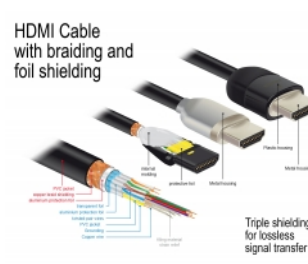

Delock Câble HDMI Premium 4K 60 Hz 1 m

Description

Ce câble HDMI Premium certifié de Delock peut être utilisé pour connecter des appareils avec une interface HDMI, comme les télévisions, lecteurs Blu-ray, moniteurs ou projecteurs. En supportant une largeur de bande maximum de 18 Gbps, le contenu peut être affiché avec des résolutions jusqu'à 4K Ultra HD (3840 x 2160 @ 60 Hz).

Un blindage parfait garantit la transmission de signal sans perte

Le câble est caractérisé par un blindage supplémentaire des prises et des contacts plaqués-or. Il garantit la transmission de signal audio et vidéo sans interférence grâce à son triple blindage et son tressage particulièrement dense.

- Prise en charge 3D: jusqu'à 1920 x 1080 @ 60 Hz, 3840 x 2160 @ 30 Hz (selon le système et le matériel connecté)
- Prend en charge le format cinéma 21:9
- Prend en charge la 3D HFR (Haute fréquence d'image) 1080p
- Taux de rafraîchissement jusqu'à 120 Hz
- Prend en charge la transmission de 2 canaux vidéo simultanément afin d'utiliser un écran pour deux visionneurs
- Supporte l'échantillonnage en couleur en format 4:2:0 (format original de Blu-Ray, DVD et TV)
- Contient un canal de retour audio (ARC)
- Jusqu'à 32 canaux audio pour les haut-parleurs
- Taux d'échantillonnage audio jusqu'à 1536 kHz
- Prend en charge la transmission de jusqu'à 4 canaux audio simultanément
- Prend en charge l'ajustement dynamique de la synchronisation labiale sur les décalages audio / vidéo
- Prend en charge les commandes de contrôle CEC 2.0
- Supporte Dolby® TrueHD et DTS-HD Master Audio™
- Prend en charge HDR
- Couleurs plus vivantes et naturelles
- Couleur : noir
- Longueur, cordon incl. : env. 1 m

Configuration système requise

- Une interface HDMI-A libre

Contenu de l'emballage

- Câble HDMI Premium

Image

General

Spécifications techniques:	High Speed HDMI with Ethernet
----------------------------	-------------------------------