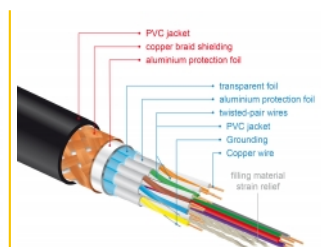

Delock Câble HDMI Premium 4K 60 Hz 1 m

Description

Ce câble HDMI Premium certifié de Delock peut être utilisé pour connecter des appareils avec une interface HDMI, comme les télévisions, lecteurs Blu-ray, moniteurs ou projecteurs. En supportant une largeur de bande maximum de 18 Gbps, le contenu peut être affiché avec des résolutions jusqu'à 4K Ultra HD (3840 x 2160 @ 60 Hz).

Un blindage parfait garantit la transmission de signal sans perte

Le câble est caractérisé par un blindage supplémentaire des prises et des contacts plaqués-or. Il garantit la transmission de signal audio et vidéo sans interférence grâce à son triple blindage et son tressage particulièrement dense.

- Prise en charge 3D: jusqu'à 1920 x 1080 @ 60 Hz, 3840 x 2160 @ 30 Hz (selon le système et le matériel connecté)
- Prend en charge le format cinéma 21:9
- Prend en charge la 3D HFR (Haute fréquence d'image) 1080p
- Taux de rafraîchissement jusqu'à 120 Hz
- Prend en charge la transmission de 2 canaux vidéo simultanément afin d'utiliser un écran pour deux visionneurs
- Supporte l'échantillonnage en couleur en format 4:2:0 (format original de Blu-Ray, DVD et TV)
- Contient un canal de retour audio (ARC)
- Jusqu'à 32 canaux audio pour les haut-parleurs
- Taux d'échantillonnage audio jusqu'à 1536 kHz
- Prend en charge la transmission de jusqu'à 4 canaux audio simultanément
- Prend en charge l'ajustement dynamique de la synchronisation labiale sur les décalages audio / vidéo
- Prend en charge les commandes de contrôle CEC 2.0
- Supporte Dolby® TrueHD et DTS-HD Master Audio™
- Prend en charge HDR
- Couleurs plus vivantes et naturelles
- Couleur : noir
- Longueur, cordon incl. : env. 1 m

Configuration système requise

- Une interface HDMI-A libre

Contenu de l'emballage

- Câble HDMI Premium

Image

General

Spécifications techniques:	High Speed HDMI with Ethernet
----------------------------	-------------------------------