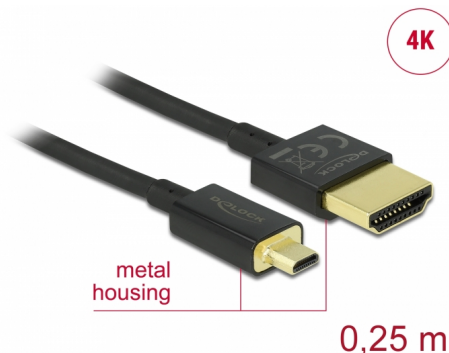

Delock Câble HDMI haute vitesse avec Ethernet - HDMI-A mâle > HDMI Micro-D mâle 3D 4K 0,25 m Fin Haut de gamme

Description

Ce câble HDMI haute vitesse avec Ethernet haut de gamme Delock permet la connexion entre une caméra ou une tablette avec une interface Micro HDMI et un moniteur ou une télévision avec un port HDMI-A. Il se distingue en raison de son diamètre réduit et de ses connecteurs courts. Le câble à triple blindage associe un transfert de données rapide et une connexion audio/vidéo et Ethernet. Grâce à la prise en charge d'une bande passante maximale de 18 Gbit/s, le contenu 4K (fréquence de trame maximale 60 Hz), le contenu 3D en résolution 4K (fréquence de trame maximale 24 Hz) et le contenu à rapport d'aspect cinéma 21:9 peuvent désormais être affichés. Le câble permet la transmission simultanée de deux canaux vidéo pour afficher des flux vidéo pour deux utilisateurs sur un seul écran, ainsi que la transmission simultanée de quatre canaux audio au maximum. La qualité de la transmission audio est significativement améliorée avec le taux d'échantillonnage jusqu'à 1536 kHz.