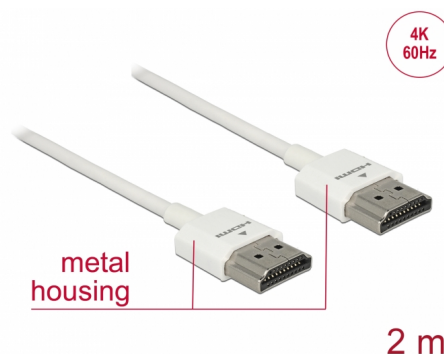

Delock Câble HDMI haute vitesse avec Ethernet - HDMI-A mâle > HDMI-A mâle 3D 4K 2 m Fin Haut de gamme

Description

Ce câble HDMI haute vitesse avec Ethernet haut de gamme de Delock se distingue par son diamètre réduit et de ses connecteurs courts. Le câble à triple blindage associe un transfert de données rapide et une connexion audio/vidéo et Ethernet. Grâce à la prise en charge d'une bande passante maximale de 18 Gbit/s, le contenu 4K (fréquence de trame maximale 60 Hz), le contenu 3D en résolution 4K (fréquence de trame maximale 24 Hz) et le contenu à rapport d'aspect cinéma 21:9 peuvent désormais être affichés. Le câble permet la transmission simultanée de deux canaux vidéo pour afficher des flux vidéo pour deux utilisateurs sur un seul écran, ainsi que la transmission simultanée de quatre canaux audio au maximum. La qualité de la transmission audio est significativement améliorée avec le taux d'échantillonnage jusqu'à 1536 kHz.

N° produit 85137

EAN: 4043619851379

Pays d'origine: China

Emballage: Sac polyvalent à fermeture éclair

Particularité

- Connecteurs très courts avec blindage métallique complet
- Diamètre de câble particulièrement réduit