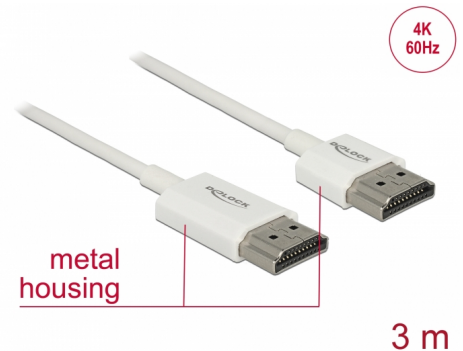

Delock Câble HDMI haute vitesse avec Ethernet - HDMI-A mâle > HDMI-A mâle 3D 4K 3 m Actif Fin Haut de gamme

Description

Ce câble HDMI haute vitesse avec Ethernet haut de gamme de Delock se distingue par son diamètre réduit et de ses connecteurs courts. Le câble à triple blindage associe un transfert de données rapide et une connexion audio/vidéo et Ethernet. Grâce à la prise en charge d'une bande passante maximale de 18 Gbit/s, le contenu 4K (fréquence de trame maximale 60 Hz), le contenu 3D en résolution 4K (fréquence de trame maximale 24 Hz) et le contenu à rapport d'aspect cinéma 21:9 peuvent désormais être affichés. Le câble permet la transmission simultanée de deux canaux vidéo pour afficher des flux vidéo pour deux utilisateurs sur un seul écran, ainsi que la transmission simultanée de quatre canaux audio au maximum. La qualité de la transmission audio est significativement améliorée avec le taux d'échantillonnage jusqu'à 1536 kHz.