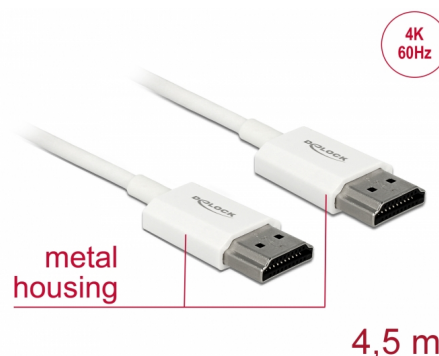

Delock Câble HDMI haute vitesse avec Ethernet - HDMI-A mâle > HDMI-A mâle 3D 4K 4,5 m Actif Fin Haut de gamme

Description

Ce câble HDMI haute vitesse avec Ethernet haut de gamme de Delock se distingue par son diamètre réduit et de ses connecteurs courts. Le câble à triple blindage associe un transfert de données rapide et une connexion audio/vidéo et Ethernet. Grâce à la prise en charge d'une bande passante maximale de 18 Gbit/s, le contenu 4K (fréquence de trame maximale 60 Hz), le contenu 3D en résolution 4K (fréquence de trame maximale 24 Hz) et le contenu à rapport d'aspect cinéma 21:9 peuvent désormais être affichés. Le câble permet la transmission simultanée de deux canaux vidéo pour afficher des flux vidéo pour deux utilisateurs sur un seul écran, ainsi que la transmission simultanée de quatre canaux audio au maximum. La qualité de la transmission audio est significativement améliorée avec le taux d'échantillonnage jusqu'à 1536 kHz.