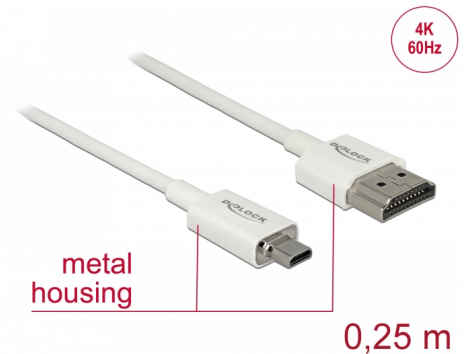

Delock Câble HDMI haute vitesse avec Ethernet - HDMI-A mâle > HDMI Micro-D mâle 3D 4K 0,25 m Fin Haut de gamme

Description

Ce câble HDMI haute vitesse avec Ethernet haut de gamme Delock permet la connexion entre une caméra ou une tablette avec une interface Micro HDMI et un moniteur ou une télévision avec un port HDMI-A. Il se distingue en raison de son diamètre réduit et de ses connecteurs courts. Le câble à triple blindage associe un transfert de données rapide et une connexion audio/vidéo et Ethernet. Grâce à la prise en charge d'une bande passante maximale de 18 Gbit/s, le contenu 4K (fréquence de trame maximale 60 Hz), le contenu 3D en résolution 4K (fréquence de trame maximale 24 Hz) et le contenu à rapport d'aspect cinéma 21:9 peuvent désormais être affichés. Le câble permet la transmission simultanée de deux canaux vidéo pour afficher des flux vidéo pour deux utilisateurs sur un seul écran, ainsi que la transmission simultanée de quatre canaux audio au maximum. La qualité de la transmission audio est significativement améliorée avec le taux d'échantillonnage jusqu'à 1536 kHz.