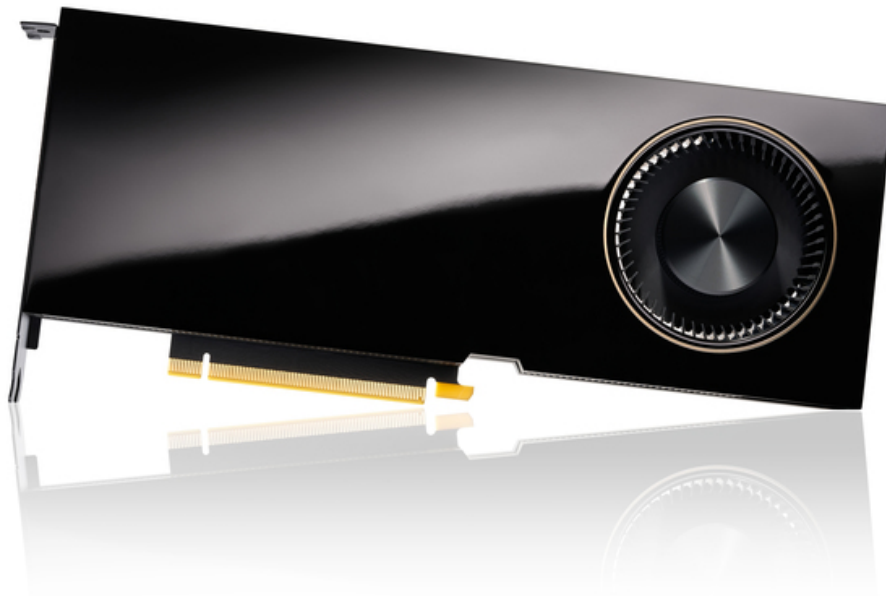

Fiche produit

Carte graphique NVIDIA RTX A6000 48 Go 4DP

Carte graphique NVIDIA RTX A6000 48 Go 4DP

Compatibilité	HP Z4 G4, HP Z6, G4, HP Z8 G4, HP ZCentral 4R
Dimensions du produit	26,67 x 11,2 cm, double logement, pleine hauteur
Poids	1,226 kg; Emballé: 1,66 kg 2.7 lb; Emballé: 3.65 lb
Garantie	Garantie limitée HP
Contenu de l'emballage	Carte graphique NVIDIA RTX A6000 48 Go 4DP, guide d'installation, carte de garantie, informations sur le produit
Référence du produit	Z56U3AA