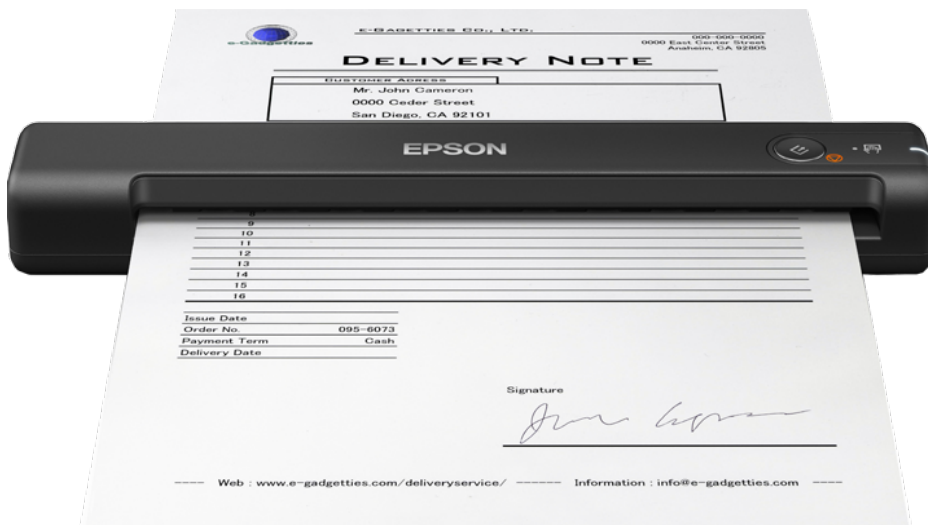

WorkForce ES-50

DATENBLATT / BROSCHÜRE

Dieser mobile DIN A4-Scanner erleichtert das Scannen in kleinen Büros und Home Offices oder sogar unterwegs.

Der WorkForce ES-50 ist einfach zu bedienen, einzurichten und zu transportieren dank seines platzsparenden Designs. Er wird über das im Lieferumfang enthaltene USB-Kabel vom Laptop oder PC mit Strom versorgt. Er eignet sich ideal für kleine Büros und Home Offices mit begrenztem Platz, wo eine einfache Scanlösung erforderlich ist.

Scannen von überall aus

Dank seines kompakten Designs und der USB-Schnittstelle können Sie den WorkForce ES-50 überall dort einsetzen, wo er benötigt wird.

Extrem gut organisiert

Die neue Epson ScanSmart-Software ermöglicht das mühelose Scannen mit einer einfach zu bedienenden Schritt-für-Schritt-Scanlösung. Benutzer können Dateien in Formaten wie PDF, JPEG, TIFF und vielen anderen mehr speichern und senden. Kontinuierliches Scannen mit dem automatischen Dokumenteneinzug beschleunigt den Scanvorgang. Der CIS-Sensor ermöglicht das sofortige Scannen ohne Aufwärmzeit.

Flexibel

Die Möglichkeit, eine Vielzahl von Dokumenten und Medientypen zu scannen, macht dieses Modell zu einem echten Gewinn. Es kann Papier von 35 bis 270 g/m² und bis zu 1,8 Meter Länge verarbeiten.

PRODUKTMERKMALE

- **Scannen von überall aus**
Leichtes und kompaktes Design
- **USB-Schnittstelle**
Stromversorgung über USB
- **Hohe Scangeschwindigkeiten**
Max. Scangeschwindigkeit von 5,5 Sekunden pro Seite
- **Vereinfachter Workflow**
Kontinuierliches Scannen mit automatischem Dokumenteneinzug
- **Neue ScanSmart-Software im Lieferumfang enthalten**
Schnelles und einfaches Scannen