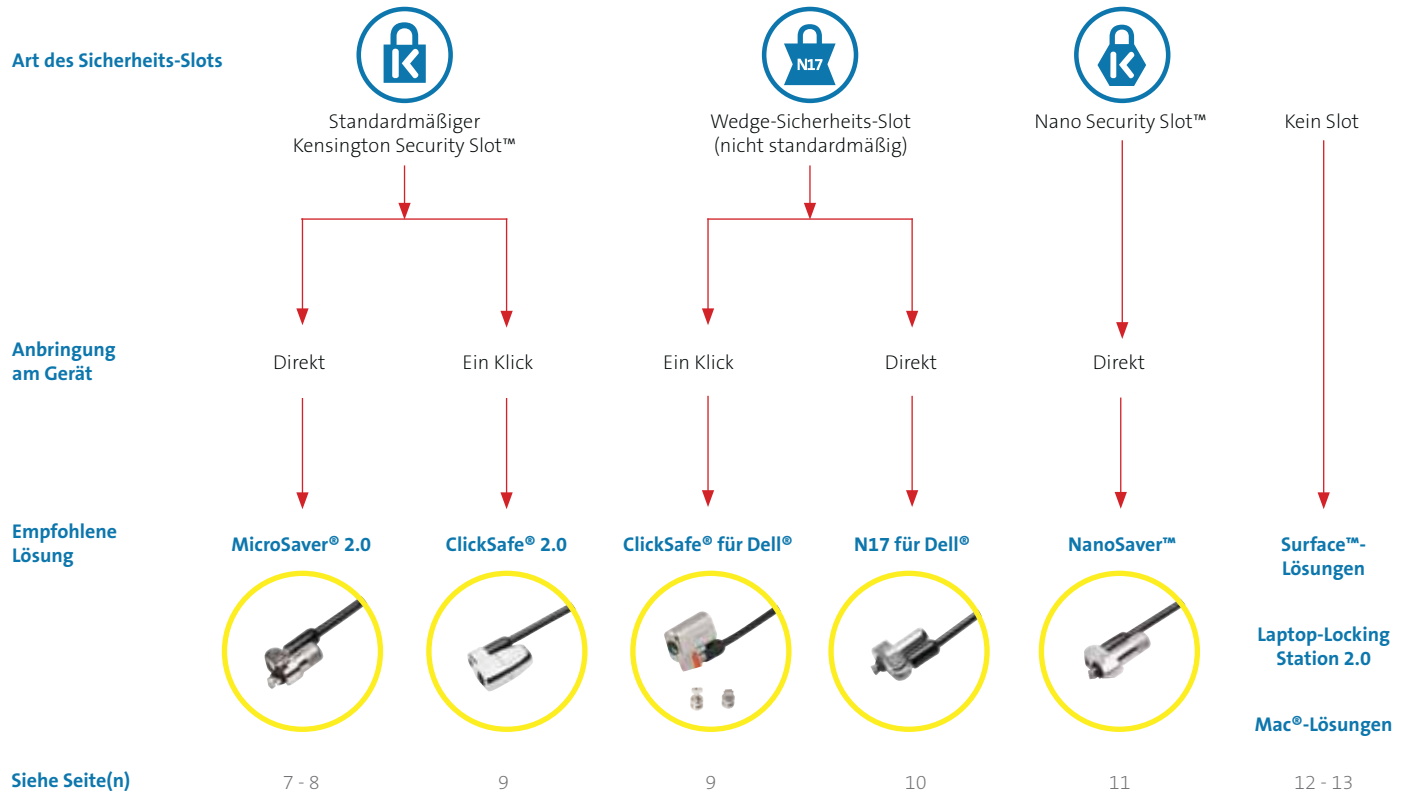

ERGONOMIESeiten 70 - 94

SICHERHEIT

Seit mehr als 35 Jahren vertrauen unsere Kunden auf Kensingtons innovative Lösungen als Marktführer bei Laptopschlössern. Wir bieten eine umfassende Palette von Schlössern und Lösungen für den Diebstahlschutz von Mobil- und Desktopgeräten.

Auswahl der besten Sicherheitslösung

Kensington®

Sind Sie noch unsicher? Finden Sie das ideale Schloss – besuchen Sie www.kensington.com/securityselector

MicroSaver® 2.0 Laptop Schloss

K65020EU

Das Flaggschiff

Kensingtons kleinstes und dennoch kompromisslos sicheres Schloss für Laptops und andere Geräte

- Flacher Schließkopf (10mm) mit schwenk- und drehbarem Gelenk für leichtes Anbringen
- 5mm Schlüsselsystem
- Hidden Pin™-Technologie senkt Diebstahlrisiko
- T-Bar™-Schließmechanismus wird am standardmäßigen Kensington Security Slot™ angebracht

MicroSaver® 2.0 Twin-Notebookschloss

K65048WW

Sichert zwei Geräte mit einem Schloss

Dank zweier Schließköpfe können ein Laptop und ein Peripheriegerät mit einem Schloss gesichert werden

- Flacher Schließkopf (10mm) mit schwenk- und drehbarem Gelenk für leichtes Anbringen
- 5mm Schlüsselsystem
- Hidden Pin™-Technologie senkt Diebstahlrisiko
- T-Bar™-Schließmechanismus wird am standardmäßigen Kensington Security Slot™ angebracht