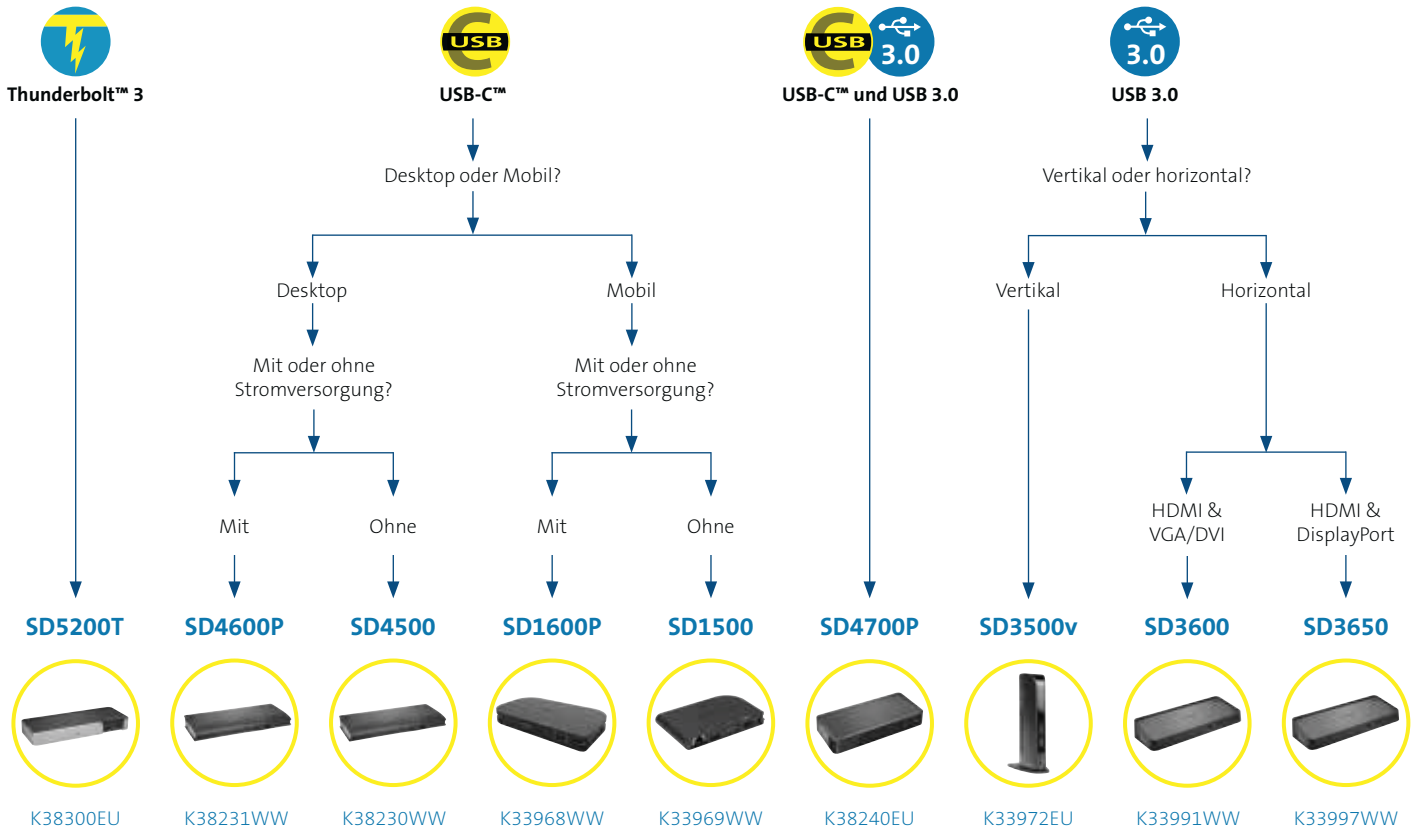

Auswahl der besten Dockinglösung

Kensington®

Alle Docks sind kompatibel mit Windows® und macOS® - vergleichen Sie die einzelnen Produktspezifikationen auf den Seiten 31-34