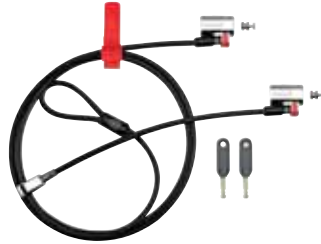

SafeDome™ abschließbares Sicherheitskabel für iMac®

K64962EUA

- ClickSafe®-Schloss wird mit nur einem Klick angebracht – ganz ohne Schlüssel und Geschicklichkeitsübungen
- 10mm dickes Ultra-Kabel bietet höchste Sicherheitsstufe
- Schickes, modernes Kuppeldesign wird fest am Fuß des iMac® angebracht
- Integriertes Kabelführungssystem sichert iMac®-Zubehör
- Kompatibel mit allen iMac®-Modellen aus 2010, 2011 & 2013

Laptop-Locking Station 2.0

K64453WW | K64451WW

- Sichert MacBooks und andere ultraflache Laptops ohne Sicherheits-Slot
- Schlankes Design aus gebürstetem Aluminium und nicht-invasiver Schließmechanismus mit freiem Zugang zu seitlichen Anschlüssen
- Verstellbare Sicherungsarme geeignet für ultraflache Laptops mit Bildschirmgrößen von 11 bis 15,6 Zoll
- Erhältlich mit (K64453WW) oder ohne (K64451WW) MicroSaver® 2.0-Laptopschloss

ClickSafe® Notebooksschloss

K64637WW | K64964WW

- Erhältlich mit 5mm (K64637WW) oder 10mm (K64964WW) starkem Kabel
- Extrem starkes, 1,5m langes Stahlkabel bietet die größte physische Sicherheit, die derzeit auf dem Markt verfügbar ist
- Der ClickSafe®-Schließkopf lässt sich um 180° schwenken und um volle 360° um das Kabel drehen und bietet somit Flexibilität und Komfort
- Das 12,7mm flache Profil des Schließkopfs gewährleistet die Kompatibilität mit dünnen Notebooks

ClickSafe® Twin- Laptopschloss

K64638WW

- Dank zweitem Schließkopf können zwei Geräte mit einem Kabel und Schlüssel gesichert werden
- Der ClickSafe®-Schließkopf lässt sich um 180° schwenken und um volle 360° um das Kabel drehen und bietet somit Flexibilität und Komfort
- Das manipulationssichere, scheibenförmige Schloss aus hochwertigen Materialien stellt nahezu unüberwindbaren Schutz bereit