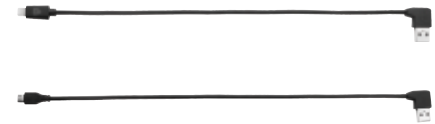

Lade- und Synchronisierungs- Kabinett - USB-Kabel

K67864WWA | K67866WWA

- Erhältlich als USB auf Lightning (K67864WWA) bzw. USB auf Mikro-USB (K67866WWA)
- Fünferpack mit Kabeln speziell für die Verwendung mit dem Lade- & Synchronisierungs-Kabinett K67862EU
- Länge 285mm (K67864WWA) bzw. 315mm (K67866WWA)