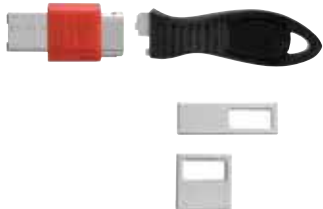

USB-Ports Schloss mit Blockierung

K67913WW

- Blockiert mehrere nebeneinander liegende Anschlüsse mit einem Schloss und ermöglicht die weitere, sichere Nutzung nicht blockierter USB-Geräte
- Schützt vor Datenlecks, Datendiebstahl und unerlaubten Uploads
- Softwarefreie Lösung, die USB-Anschlüsse physisch blockiert und so unerlaubte Zugriffe verhindert